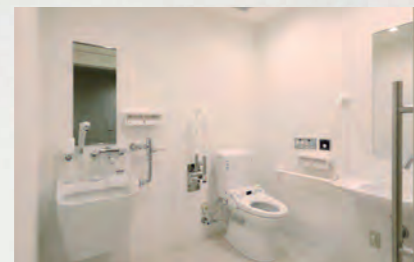

6名個室 1室1泊 12,400円～

2段ベッド×3台
【洗面・トイレ・シャワー】共用

ドミトリタイプ 1室1泊
(大部屋貸し切り) 【16名】32,000円～
2段ベッド・カーテン付 【24名】48,000円～
個別ブース

【洗面・トイレ・シャワー】共用

1 ソファコーナーでリラックス

2 エレベーター前レセプション

3 BARスペースで楽しい交流を

2F 共用部
Common Space

広い共用スペース。
充実した設備で
様々なシーンでの
アレンジが可能です。

4 設備が充実したキッチン

朝食サービス(有料)

5 広々としたダイニングスペース

受付営業時間	7:00am-00:00am
シャワールーム利用	24時間利用可能
シャワールーム備品	シャンプー・リンス・ボディソープ・ハンドソープ・ヘアドライヤー
共用キッチン	鍋類・各種キッチンツール・食器類・ティーカップ・グラス・他 冷蔵庫・電子レンジ・炊飯器・ポット・コーヒーメーカー トースター等完備・カセットコンロ・ホットプレートの貸出可
洗濯機・乾燥機	各4台(有料)
有料アメニティ	歯ブラシ・カミソリ・洗剤・耳栓・ スリッパ・バスタオル・ナイトウェア
無料サービス	Free Wi-Fi・コーヒー・お茶
有料サービス	大型プロジェクター

共用設備
Shared Facilities

コインランドリー4台完備(有料)

清潔なシャワールーム
(シャンプー・コンディショナー・ボディソープ完備)

身障者も利用できる多目的WC

明るく広いパウダールーム

共有スペースは清潔感と快適さを意識して作られています。洗濯機・乾燥機(有料)はそれぞれ4台用意しており、広々としたシャワールームにはシャンプー・コンディショナー・ボディソープが完備されています。