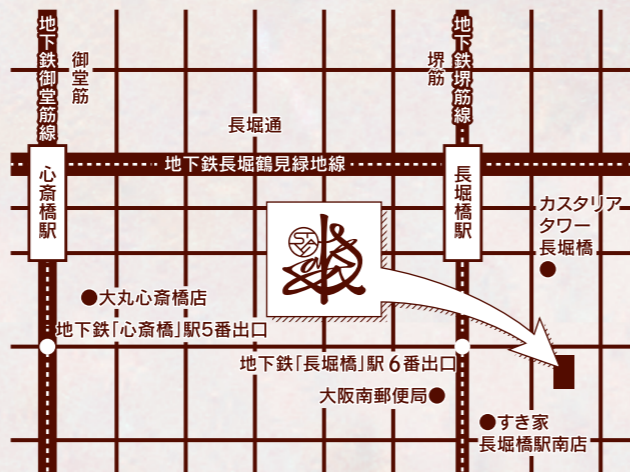

THE STAY OSAKA 心斎橋

所在地：大阪府大阪市中央区島之内1丁目14-29
 電話番号：06-6251-3900
 最寄り駅：地下鉄堺筋線・長堀鶴見緑地線
 「長堀橋」駅6番出口 徒歩2分

チェックイン / 3:00pm - 10:00pm
 チェックアウト / 7:00am - 10:00am

団体宿泊予約サイトのリクエストフォームから
お問い合わせ下さい。担当者からご連絡させていただきます。

1

団体・グループ予約は
安く、お得に!!

修学旅行、研修旅行、スポーツ合宿
 など、人数や宿泊数に応じて最適な
 プランをご提案させていただきます。
 まずは、お気軽にご相談ください。

Point

2

アクセス便利な
心斎橋エリア

心斎橋駅から徒歩10分、長堀橋
 からは徒歩2分の好立地！道頓堀の
 グリコサインへは歩いて10分！関西
 空港や京都へもアクセス抜群です！

Point