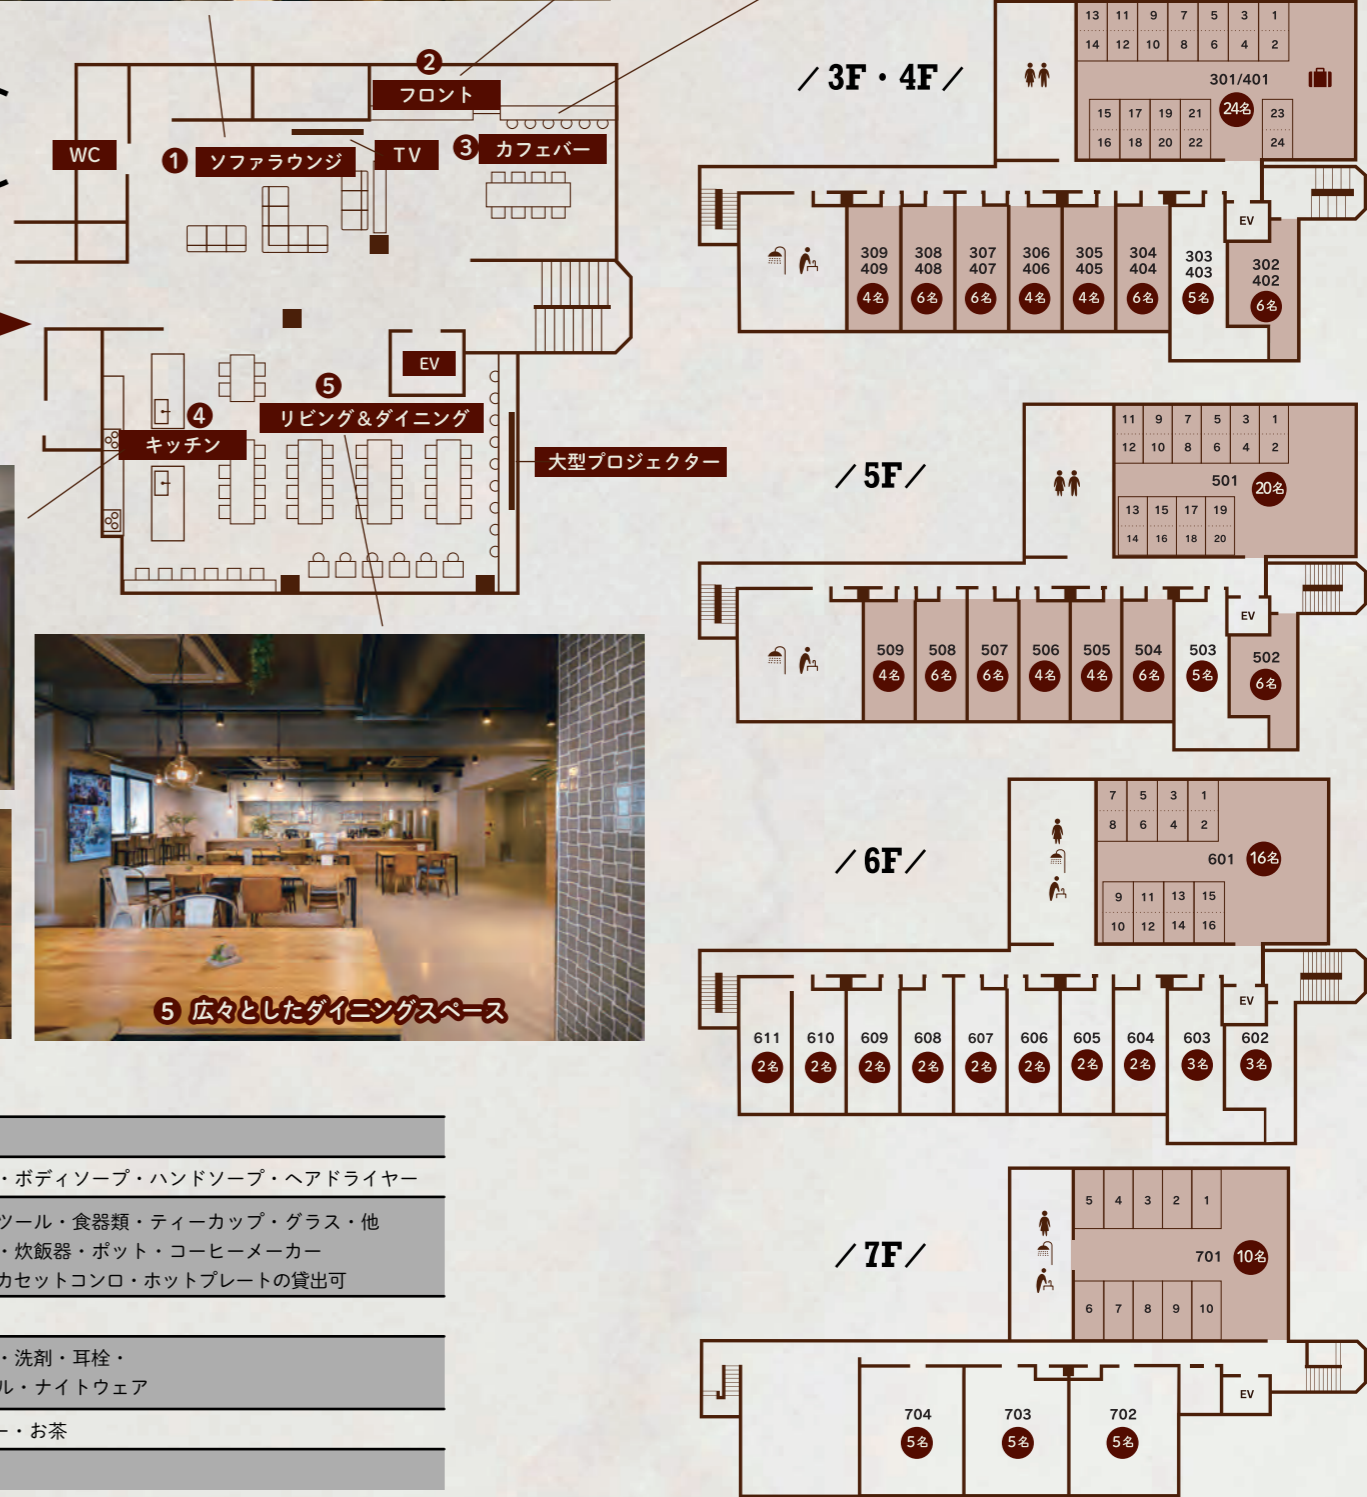

広い共用スペース。
充実した設備で
様々なシーンでの
アレンジが可能です。

4 設備が充実したキッチン

朝食サービス(有料)

5 広々としたダイニングスペース

受付営業時間	7:00am-00:00am
シャワールーム利用	24時間利用可能
シャワールーム備品	シャンプー・リンス・ボディソープ・ハンドソープ・ヘアドライヤー
共用キッチン	鍋類・各種キッチンツール・食器類・ティーカップ・グラス・他 冷蔵庫・電子レンジ・炊飯器・ポット・コーヒーメーカー トースター等完備・カセットコンロ・ホットプレートの貸出可
洗濯機・乾燥機	各4台(有料)
有料アメニティ	歯ブラシ・カミソリ・洗剤・耳栓・ スリッパ・バスタオル・ナイトウェア
無料サービス	Free Wi-Fi・コーヒー・お茶
有料サービス	大型プロジェクター