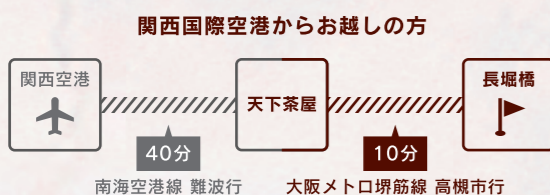

THE STAY OSAKA 心斎橋

所在地：大阪府大阪市中央区島之内1丁目14-29
 電話番号：06-6251-3900
 最寄り駅：地下鉄堺筋線・長堀鶴見緑地線
 「長堀橋」駅6番出口 徒歩2分

チェックイン / 3:00pm - 10:00pm
 チェックアウト / 7:00am - 10:00am

団体宿泊予約サイトのリクエストフォームから
お問い合わせ下さい。担当者からご連絡させていただきます。